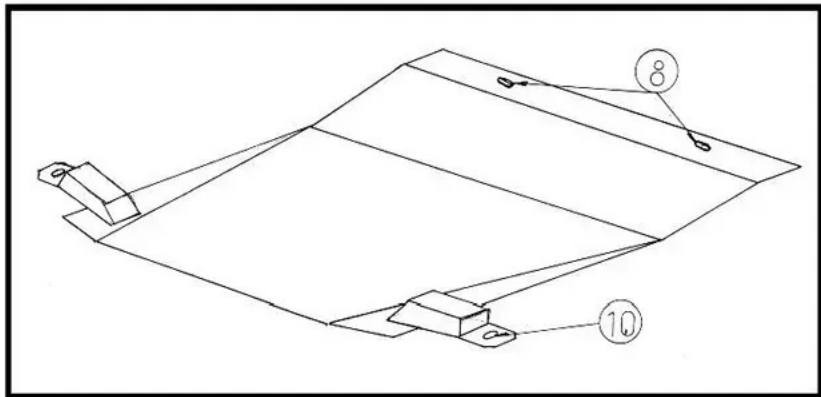

AUDI 100; A6 Защита коробки № 1.9355

1. Передняя часть защиты крепится совместно с защитой картера болтами 8 (M 8x 30).
2. Задняя часть крепится кронштейном 10 к штатным шпилькам на лонжеронах с помощью штатных гаек.
3. Затянуть все точки крепления.