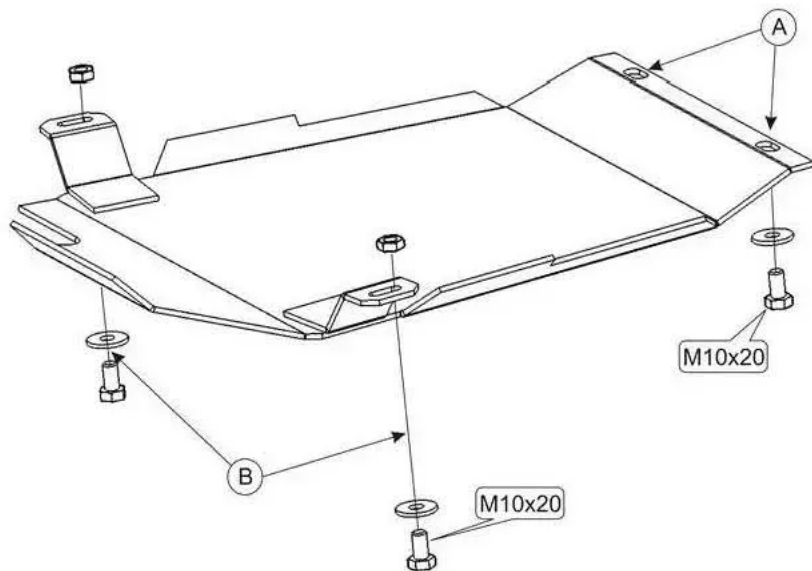

# VW Passat B5 V6(защита АКПП)

Кузов:

год вып.1997-2001;

Объём: 2,8;

VIN:-

АКПП

1.9354

1. Передняя часть защиты крепится к защите картера болтами М 10х20 -(А).
2. Задняя часть крепится к силовым элементам кузова болтами М 10х20 -(В).
3. Все точки крепления затянуть.

4 x М 10х20

4 x 10

2 x Гайка М10