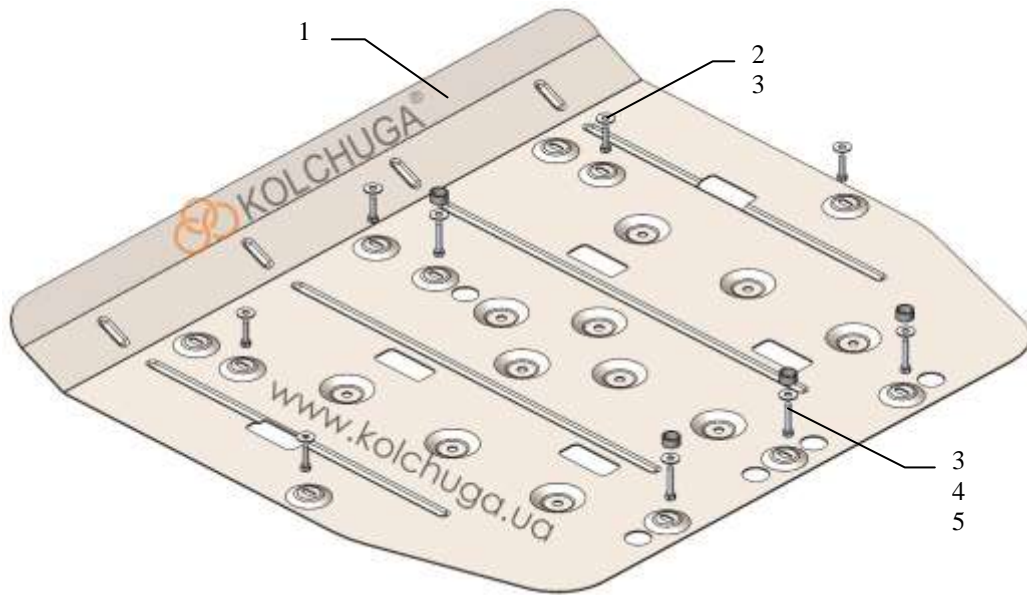

фото.2.

УВАГА!!! Після монтажу захисту не допускається стикання елементів захисту з елементами вузлів і агрегатів автомобіля, що рухаються.

Сталевий захист двигуна
KOLCHUGA[®]
www.kolchuga.ua

1.1321
BYD SONG PLUS CHAMPION
2023-
Захист електромотору.

Захист 1.1321

Застосування: BYD SONG PLUS CHAMPION, 2023-

Комплектність:

№ п/п	Найменування	Позначення	Кількість	Примітка
1	Панель	1.1321.00.8.003.2298	1	
2	Болт	M6x25	5	
3	Болт	M6x35	4	
4	Шайба	A6	9	
5	Упор	ø20 h=10	4	

Схема збірки.

Вага = 11.2 кг.

Габарити: 72 x 90 x 7

Встановлення захисту

фото.1

1. Встановити панель 1 штатними болтами і болтами 2, 3 до підрамника використовуючи упори 5 в місця поз.1, 2, 3, фото.1, 2.
2. Затягнути всі точки кріплення.