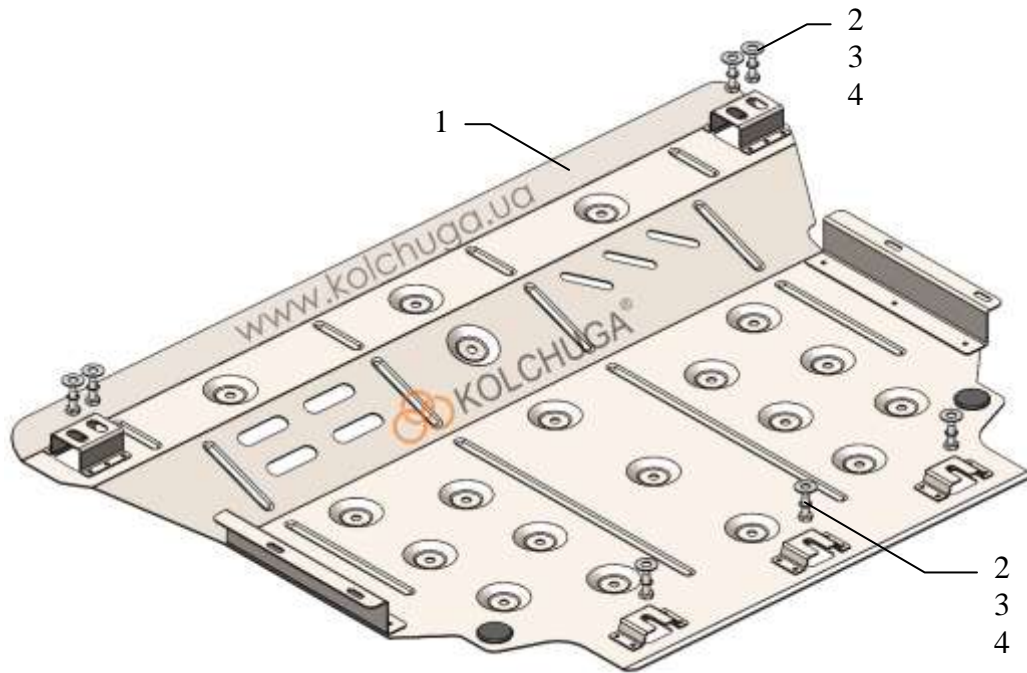

Сталевий захист двигуна  
**KOLCHUGA**<sup>®</sup>  
www.kolchuga.ua

1.0710

Volkswagen Tiguan II 2016-  
Тільки для ринка СНГ

# Защита 1.0710

Применяемость: Volkswagen Tiguan II 2.0TDI, A, 2016-

Комплектность:

№ п/п	Наименование	Обозначение	Кол-во
1	Панель	1.0710.00.6.003.813СБ	1
2	Болт	M8x25	7
3	Шайба	A8	7
4	Гровер	M8	7
5	Амортизатор 30	---	2

Схема установки.

Масса = 11 кг

**ВНИМАНИЕ!!!** После монтажа защиты не допускается соприкосновение элементов защиты с движущимися элементами узлов и агрегатов автомобиля.