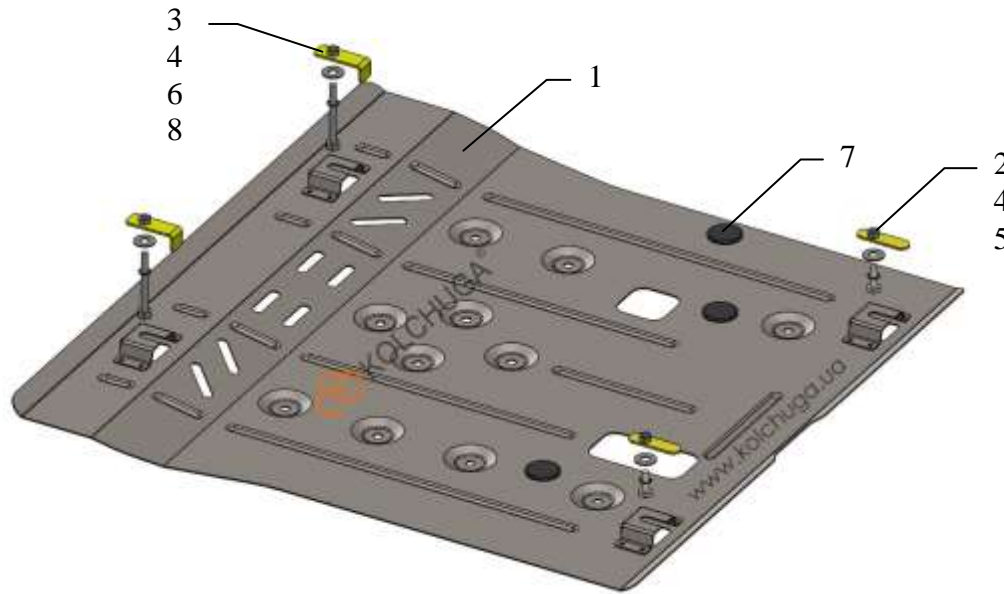

## Защита 1.0609

Применяемость: Opel Corsa E, 2014-2019

Комплектность:

№ п/п	Наименование	Обозначение	Кол-во	Примечание
1	Панель	1.0609.00.6.003.682	1	
2	Болт	M8x25	2	
3	Болт	M8x75	2	
4	Шайба	A8	4	
5	Планка	СТП.6.006.037СБ	2	
6	Планка	СТП.6.006.042СБ	2	
7	Амортизатор 30		3	
8	Гровер		4	

Схема сборки защиты картера и КПП.

## Установка защиты

Рис.1

1. Установить планки 6 над сквозными отверстиями балки радиатора и наживить болты 3, рис.1.
2. Установить планки 5 над отверстиями в балке двигателя и наживить болты 2.
3. Установить панель 1 пазами под установленные болты.
4. Затянуть все точки крепления.

Защита закрывает двигатель, КПП, радиатор.

Масса = 9.1 кг.

Габариты: 80x82x4 см

**ВНИМАНИЕ!!!** После монтажа защиты не допускается соприкосновение элементов защиты с движущимися элементами узлов и агрегатов автомобиля.